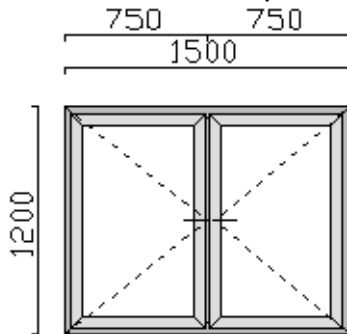

TERMOPAN-IEFTIN.RO

Ansamblu: **A1** Tamplarii: **A1.F1**

Privire INT / Deschidere INT **Bucati: 1**
S = 1,8

Profil: Basic - Rehau
Culoare: Alb
Toc: Toc 64 - (alb) Rehau Basic
Cercevea: Canat Z60 - (alb) Rehau Basic
Feronerie: GU - Uni-Jet
G91 - Batanta 1 Canat / Bal.fereastra / Cremon simplu
Vitrare: GT 24mm FLOAT + FLOAT;
Montaj: Montaj 3 +4 camere

Ansamblu tamplarie: 150,22 EUR
Montaj: GRATUIT

150,22 EUR **X**
1 Buc.

TOTAL ANSAMBLU **150,22 EUR**

Ansamblu: **A2** Tamplarii: **A2.F1**

Privire INT / Deschidere INT **Bucati: 1**
S = 1,8

Profil: Basic - Rehau
Culoare: Alb
Toc: Toc 64 - (alb) Rehau Basic
Cercevea: Canat Z60 - (alb) Rehau Basic
Feronerie: GU - Uni-Jet
G91 - Batanta 1 Canat / Bal.fereastra / Cremon simplu
Vitrare: GT 24mm FLOAT + FLOAT;
Montaj: Montaj 3 +4 camere

Ansamblu tamplarie: 205,08 EUR
Montaj: GRATUIT

205,08 EUR **X**
1 Buc.

TOTAL ANSAMBLU **205,08 EUR**

Ansamblu: **A3** Tamplarii: **A3.F1**

Privire INT / Deschidere INT **Bucati: 1**
S = 1,8

Profil: Basic - Rehau
Culoare: Alb
Toc: Toc 64 - (alb) Rehau Basic
Cercevea: Canat Z60 - (alb) Rehau Basic
Feronerie: GU - Uni-Jet
G91 - Batanta 1 Canat / Bal.fereastra / Cremon simplu
Vitrare: GT 24mm FLOAT + FLOAT;
Montaj: Montaj 3 +4 camere