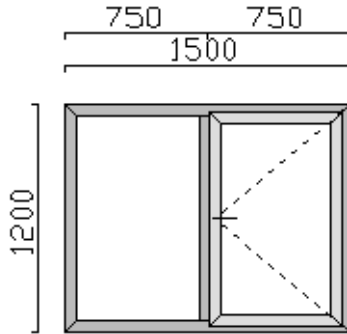

TERMOPAN-IEFTIN.RO

Ansamblu: **A1** Tamplarii: **A1.F1**

Privire INT / Deschidere INT **Bucati: 1**
S = 1,8

Profil: Basic - Rehau
Culoare: Alb
Toc: Toc 64 - (alb) Rehau Basic
Cercevea: Canat Z60 - (alb) Rehau Basic
Feronerie: GU - Uni-Jet
G91 - Batanta 1 Canat / Bal.fereastra / Cremon simplu
Vitrare: GT 24mm FLOAT + FLOAT;
Montaj: Montaj 3 +4 camere

Ansamblu tamplarie: 150,22 EUR
Montaj: GRATUIT

150,22 EUR **X**
1 Buc.

TOTAL ANSAMBLU **150,22 EUR**

Ansamblu: **A2** Tamplarii: **A2.F1**

Privire INT / Deschidere INT **Bucati: 1**
S = 1,8

Profil: Basic - Rehau
Culoare: Alb
Toc: Toc 64 - (alb) Rehau Basic
Cercevea: Canat Z60 - (alb) Rehau Basic
Feronerie: GU - Uni-Jet
G91 - Batanta 1 Canat / Bal.fereastra / Cremon simplu
Vitrare: GT 24mm FLOAT + FLOAT;
Montaj: Montaj 3 +4 camere

Ansamblu tamplarie: 205,08 EUR
Montaj: GRATUIT

205,08 EUR **X**
1 Buc.

TOTAL ANSAMBLU **205,08 EUR**

Ansamblu: **A3** Tamplarii: **A3.F1**

Privire INT / Deschidere INT **Bucati: 1**
S = 1,8

Profil: Basic - Rehau
Culoare: Alb
Toc: Toc 64 - (alb) Rehau Basic
Cercevea: Canat Z60 - (alb) Rehau Basic
Feronerie: GU - Uni-Jet
G91 - Batanta 1 Canat / Bal.fereastra / Cremon simplu
Vitrare: GT 24mm FLOAT + FLOAT;
Montaj: Montaj 3 +4 camere