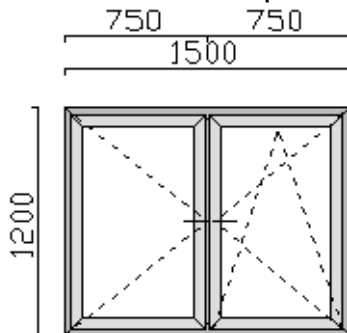

TERMOPAN-IEFTIN.RO

Ansamblu: **A1** Tamplarii: **A1.F1**

Privire INT / Deschidere INT **Bucati: 1**
S = 1,8

Profil: Basic - Rehau
Culoare: Alb
Toc: Toc 64 - (alb) Rehau Basic
Cercevea: Canat Z60 - (alb) Rehau Basic
Feronerie: GU - Uni-Jet
G91 - Batanta 1 Canat / Bal.fereastra / Cremon simplu
Vitrare: GT 24mm FLOAT + FLOAT;
Montaj: Montaj 3 +4 camere

Ansamblu tamplarie: 150,22 EUR
Montaj: GRATUIT

150,22 EUR **X**
1 Buc.

TOTAL ANSAMBLU **150,22 EUR**

Ansamblu: **A2** Tamplarii: **A2.F1**

Privire INT / Deschidere INT **Bucati: 1**
S = 1,8

Profil: Basic - Rehau
Culoare: Alb
Toc: Toc 64 - (alb) Rehau Basic
Cercevea: Canat Z60 - (alb) Rehau Basic
Feronerie: GU - Uni-Jet
G91 - Batanta 1 Canat / Bal.fereastra / Cremon simplu
Vitrare: GT 24mm FLOAT + FLOAT;
Montaj: Montaj 3 +4 camere

Ansamblu tamplarie: 205,08 EUR
Montaj: GRATUIT

205,08 EUR **X**
1 Buc.

TOTAL ANSAMBLU **205,08 EUR**

Ansamblu: **A3** Tamplarii: **A3.F1**

Privire INT / Deschidere INT **Bucati: 1**
S = 1,8

Profil: Basic - Rehau
Culoare: Alb
Toc: Toc 64 - (alb) Rehau Basic
Cercevea: Canat Z60 - (alb) Rehau Basic
Feronerie: GU - Uni-Jet
G91 - Batanta 1 Canat / Bal.fereastra / Cremon simplu
Vitrare: GT 24mm FLOAT + FLOAT;
Montaj: Montaj 3 +4 camere