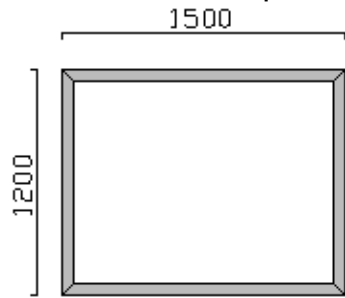

Ansamblu tamplarie: 205,08 EUR
Montaj: GRATUIT

205,08 EUR **X**
1 Buc.

TOTAL ANSAMBLU **205,08 EUR**

Ansamblu: **A3** Tamplarii: **A3.F1**

Privire INT / Deschidere INT **Bucati: 1**
S = 1,8

Profil: Basic - Rehau
Culoare: Alb
Toc: Toc 64 - (alb) Rehau Basic
Cercevea: Canat Z60 - (alb) Rehau Basic
Feronerie: GU - Uni-Jet
G91 - Batanta 1 Canat / Bal.fereastra / Cremon simplu
Vitrare: GT 24mm FLOAT + FLOAT;
Montaj: Montaj 3 +4 camere

Ansamblu tamplarie: 214,77 EUR
Montaj: GRATUIT

214,77 EUR **X**
1 Buc.

TOTAL ANSAMBLU **214,77 EUR**

Ansamblu: A4 Tamplarii: A4.F1

Profil: Basic - Rehau
Culoare: Alb
Toc: Toc 64 - (alb) Rehau Basic
Vitrare: GT 24mm FLOAT + FLOAT;
Montaj: Montaj 3 +4 camere