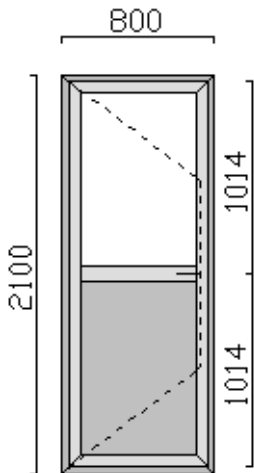

Bucati: 1
S = 1,8

Ansamblu tamplarie:	81,39 EUR
Montaj:	GRATUIT
	81,39 EUR X
	1 Buc.
TOTAL ANSAMBLU	81,39 EUR

Ansamblu: A5 Tamplarii: A5.F1

Profil: Basic - Rehau
Culoare: Alb
Toc: Toc 64 - (alb) Rehau Basic
Cercevea: Canat Z60 - (alb) Rehau Basic
Feronerie: GU - Uni-Jet
 G91(U) - Batanta 1 Canat / Bal.fereastra / Cremon simplu
Vitrare: GT 24mm FLOAT + FLOAT;
Montaj: Montaj 3 +4 camere

Privire INT / Deschidere INT **Bucati:** 1
S = 1,68

Ansamblu tamplarie:	161,66 EUR
Montaj:	GRATUIT
	161,66 EUR X
	1 Buc.
TOTAL ANSAMBLU	161,66 EUR

Ansamblu: A6 Tamplarii: A6.F1

Profil: Basic - Rehau
Culoare: Alb
Toc: Toc 64 - (alb) Rehau Basic
Cercevea: Canat Z60 - (alb) Rehau Basic
Feronerie: GU - Uni-Jet
 G91(U) - Batanta 1 Canat / Bal.fereastra / Cremon simplu
Vitrare: GT 24mm FLOAT + FLOAT; Panel alb 23mm;
Montaj: Montaj 3 +4 camere